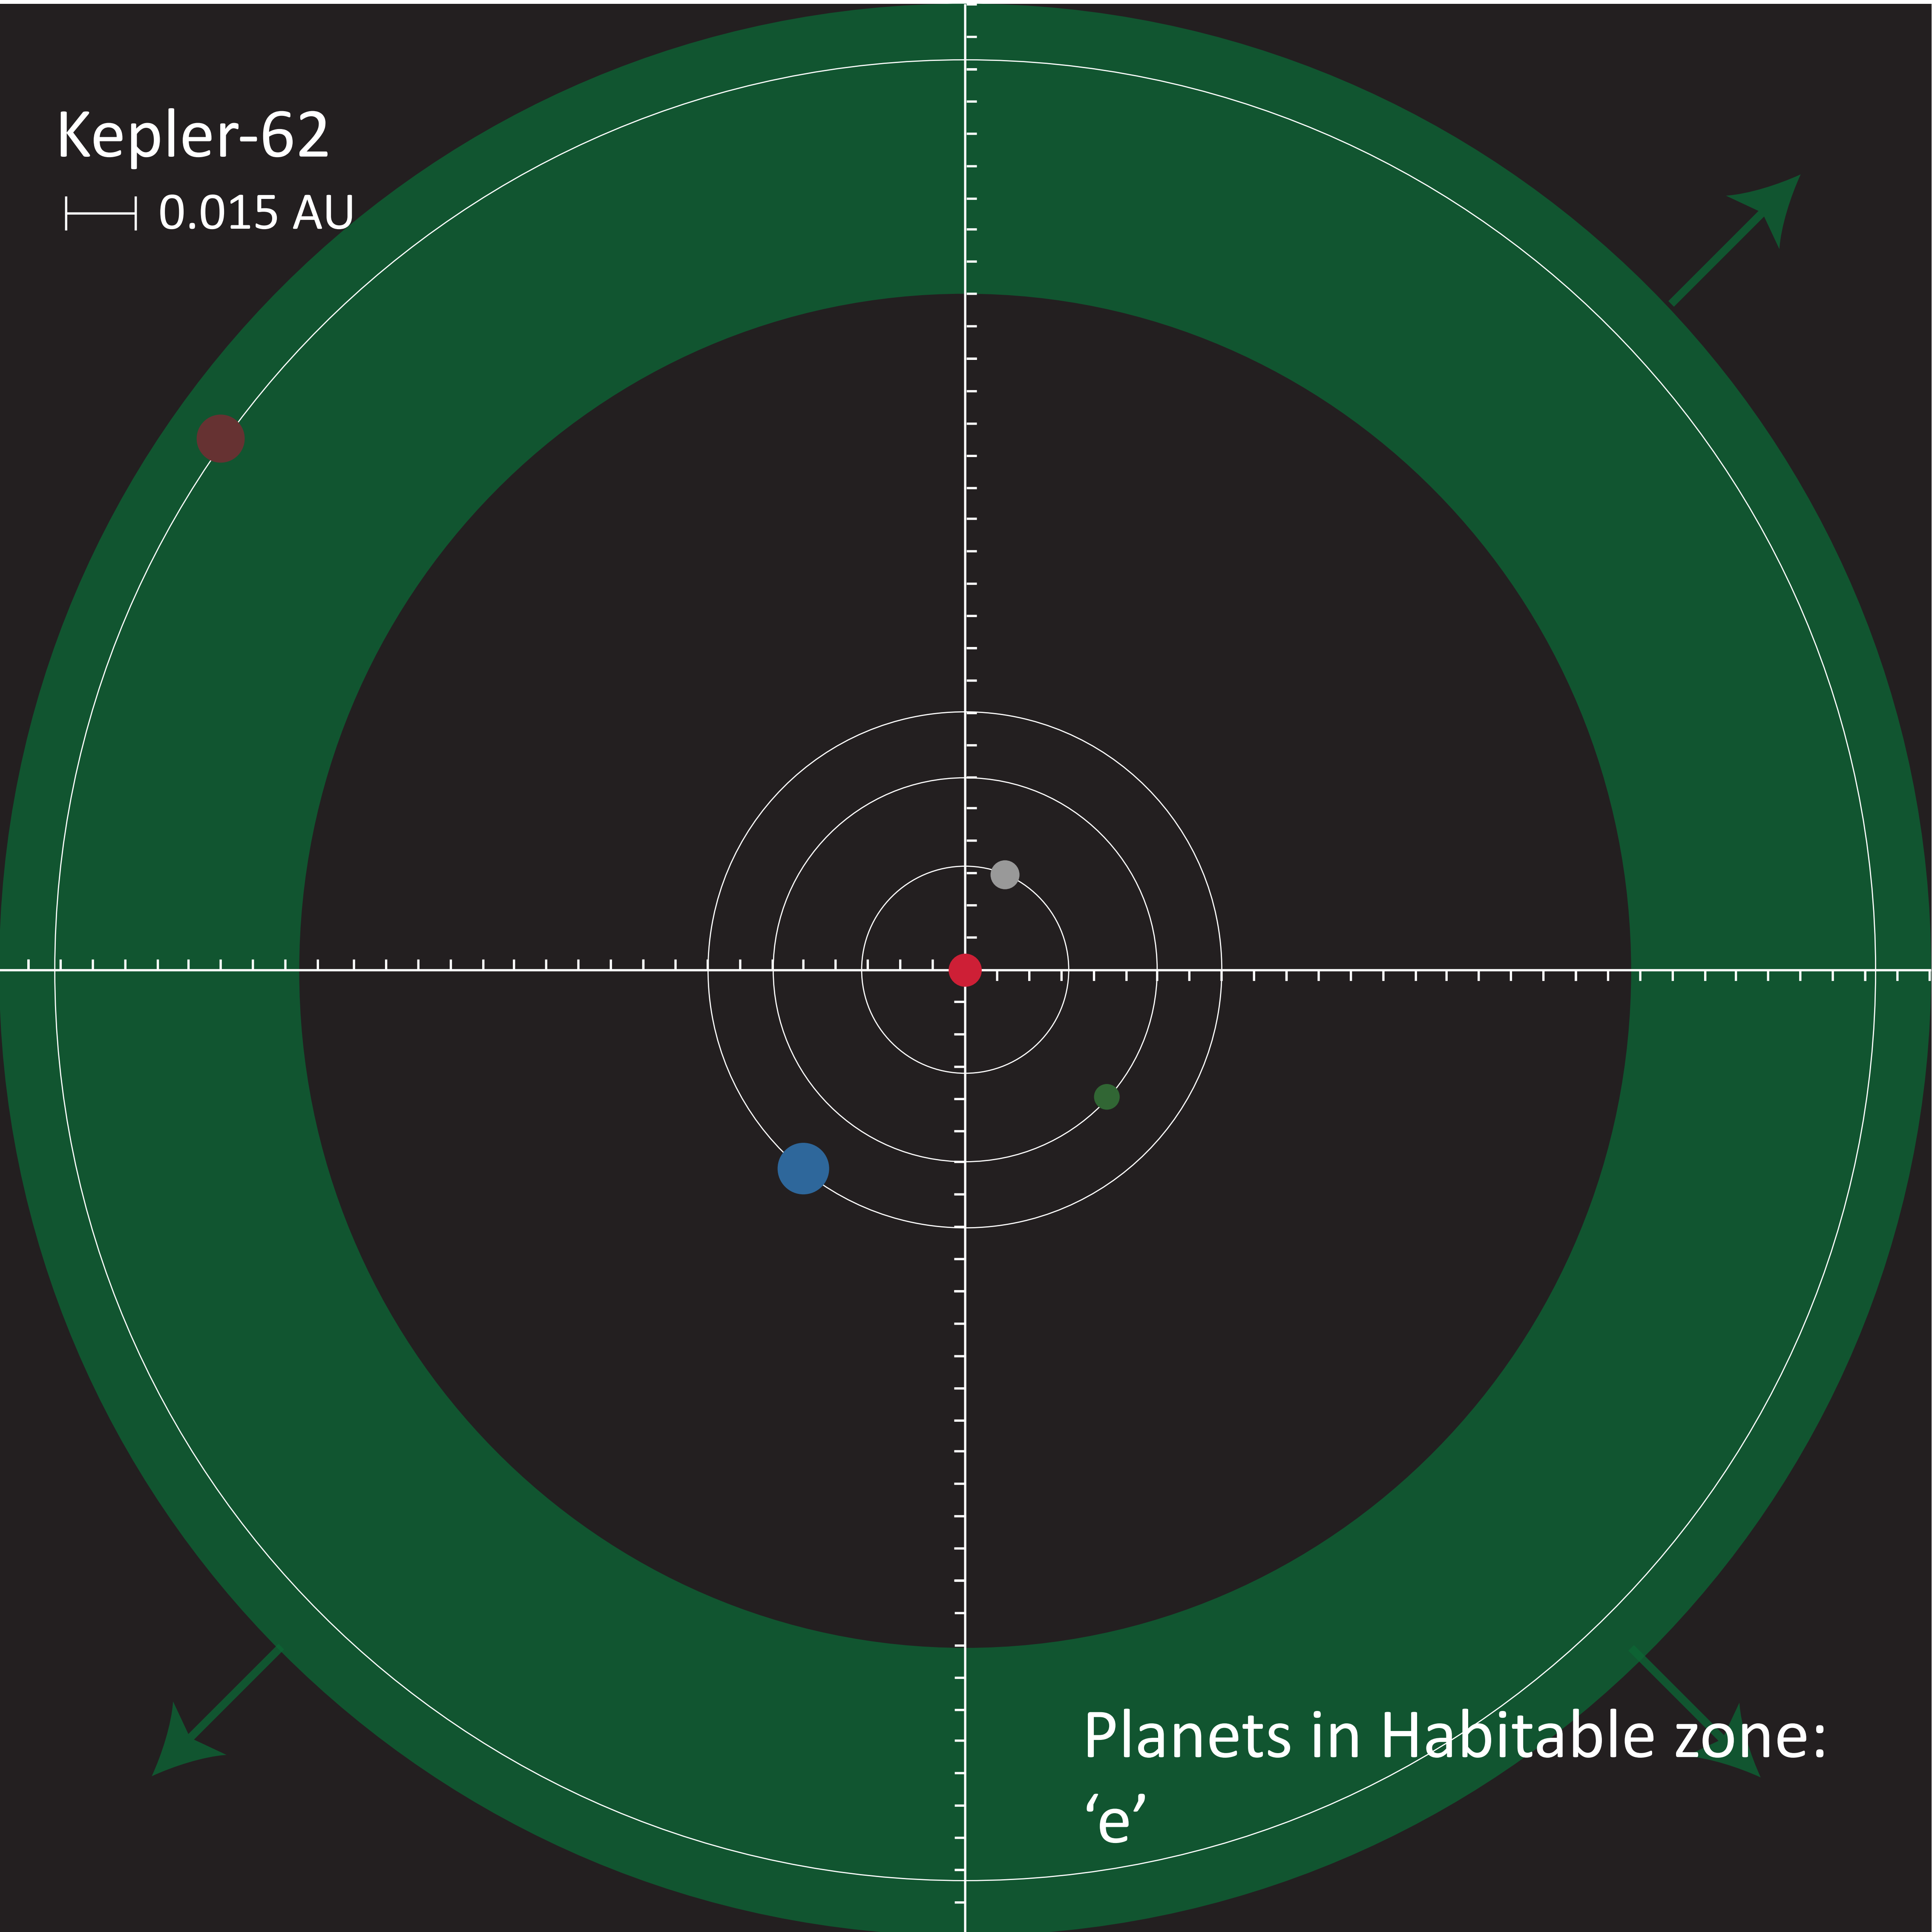

Gliese 581

┆┆ 0.01 AU

Planets in Habitable zone:  
'c' & 'g' or just 'g'

HR 8799

┆┆┆ 3 AU

Planets in Habitable zone:  
none

55 Cancri

┆┆ 0.03 AU

Planets in Habitable zone:

'f'

Kepler-62

0.015 AU

Planets in Habitable zone:  
'e'

Kepler 186

0.005 AU

Planets in Habitable zone:  
'b' 'c' 'd' & 'e'