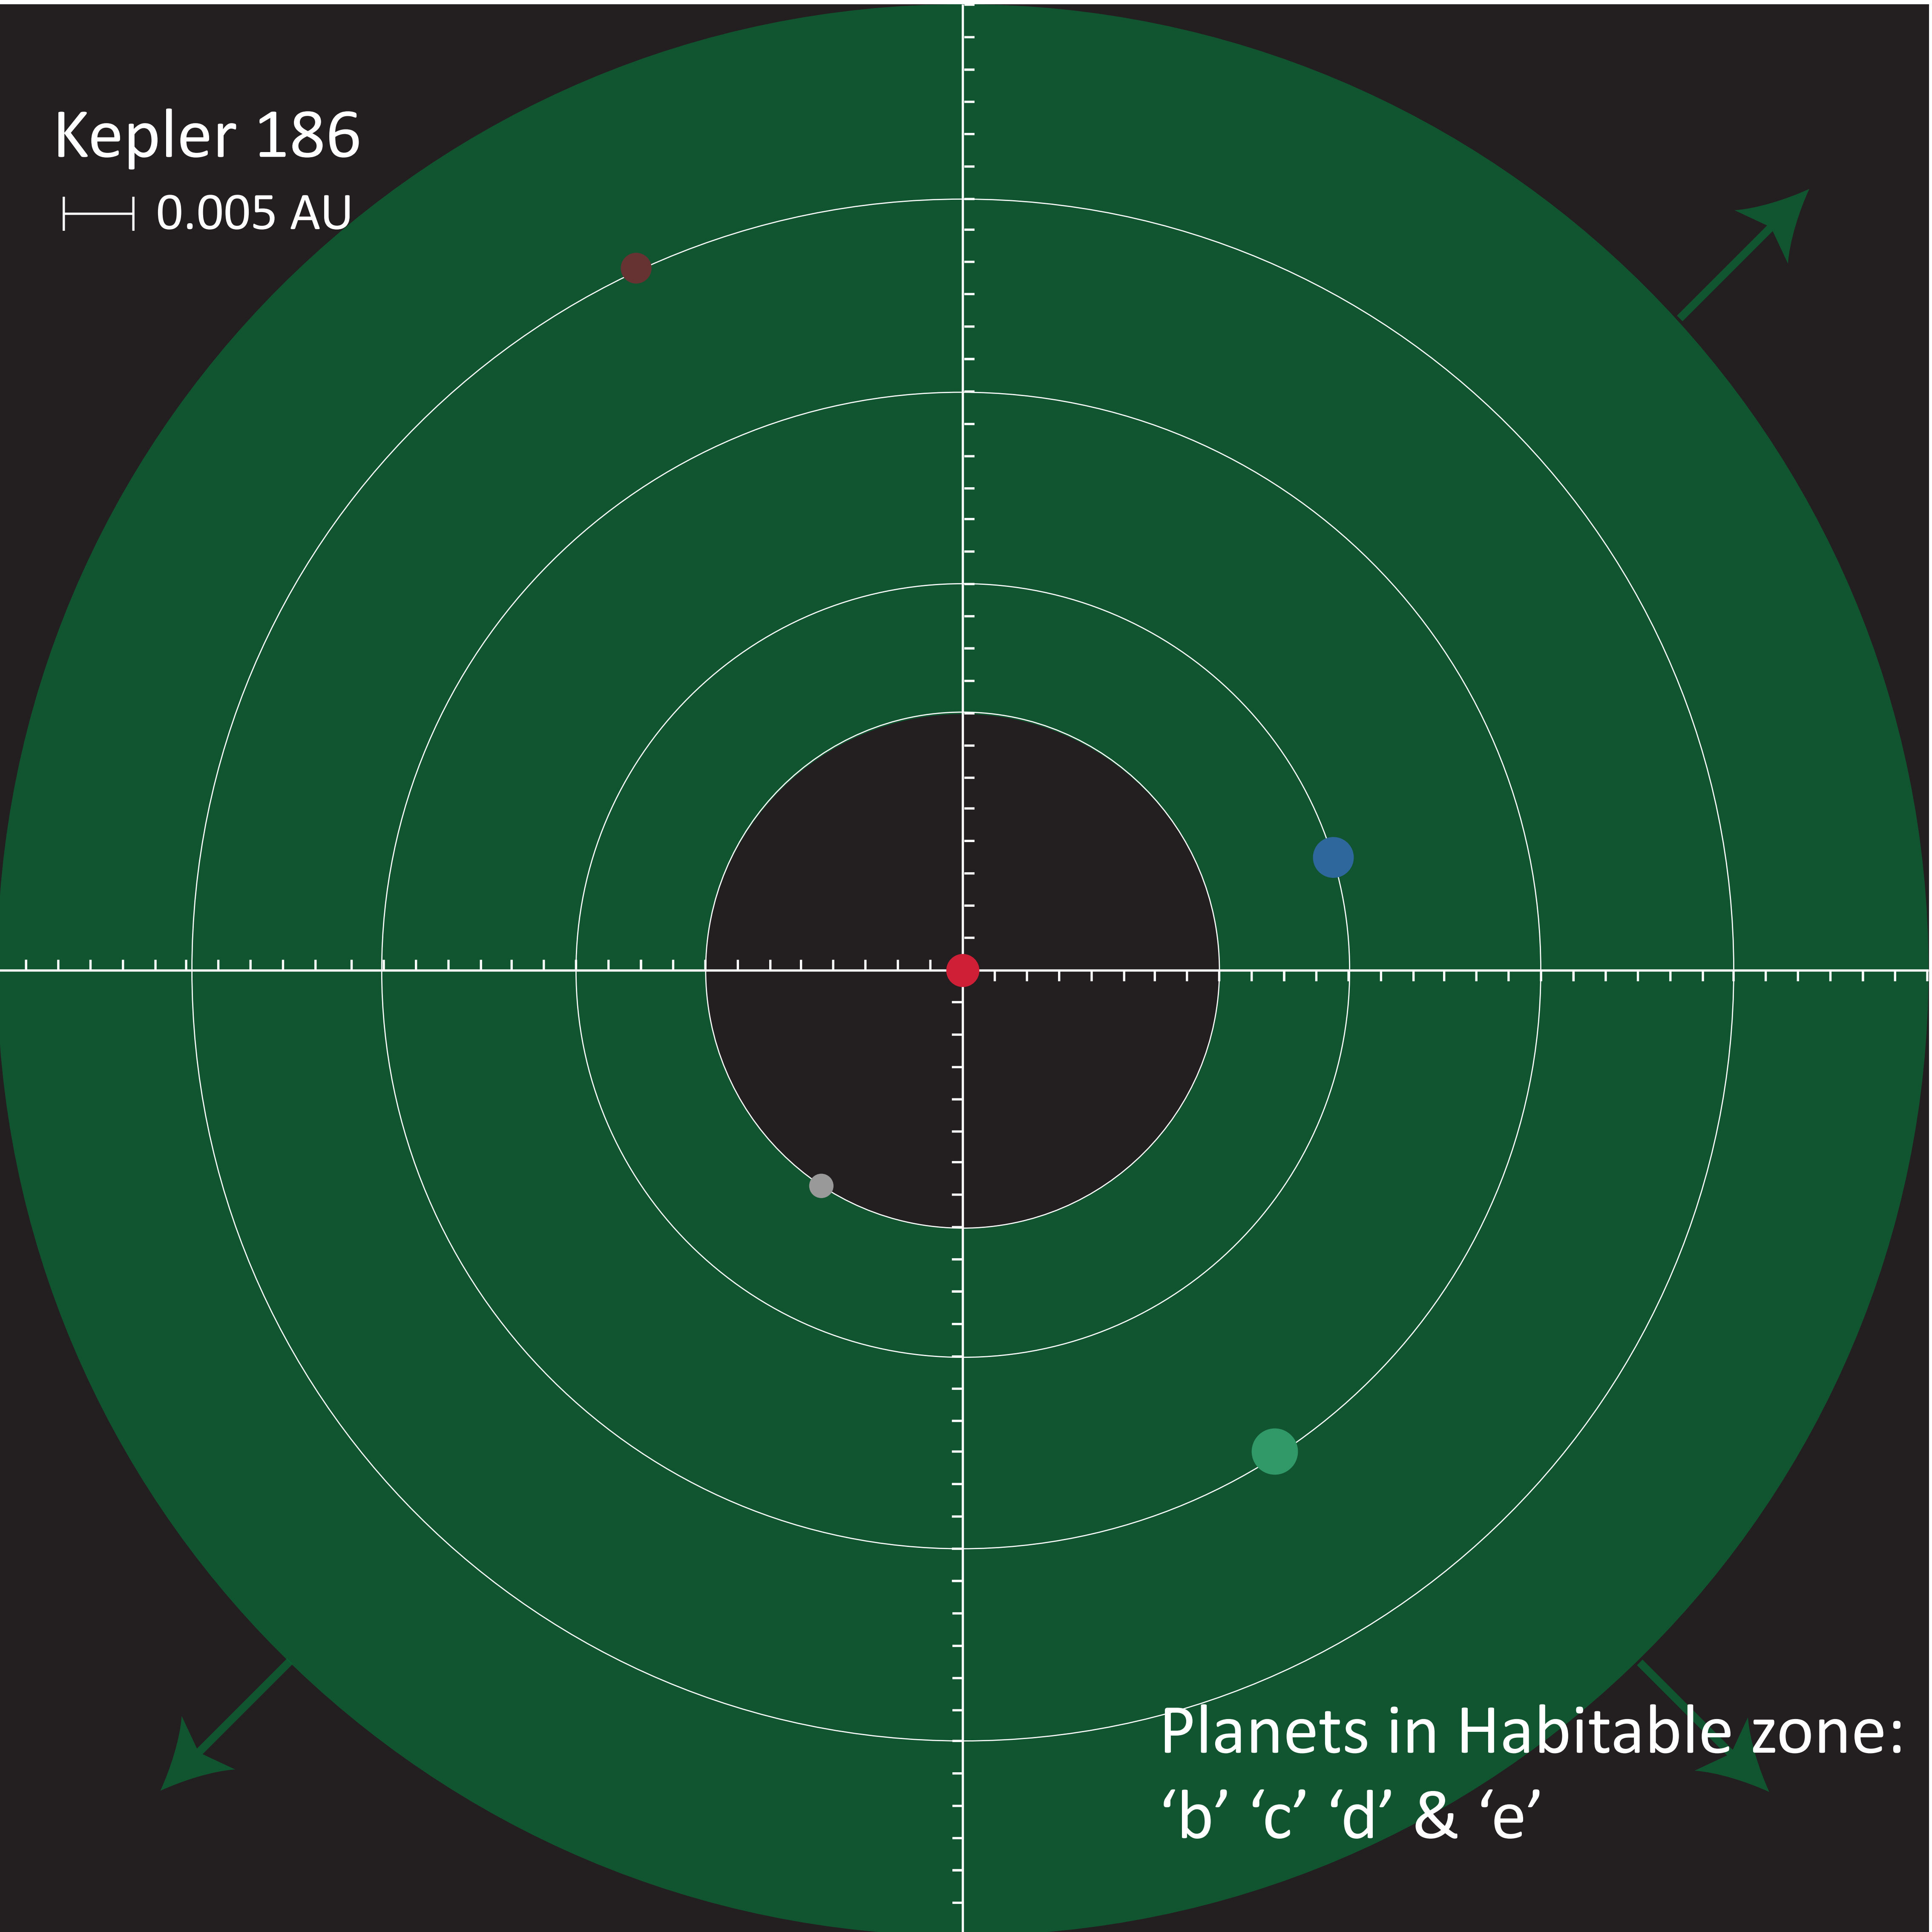

Gliese 581

┆┆ 0.01 AU

Planets in Habitable zone:  
'c' & 'g' or just 'g'

HR 8799

┆┆┆ 3 AU

Planets in Habitable zone:  
none

55 Cancri

┆┆ 0.03 AU

Planets in Habitable zone:

'f'

Kepler-62

0.015 AU

Planets in Habitable zone:  
'e'

Kepler 186

0.005 AU

Planets in Habitable zone:  
'b' 'c' 'd' & 'e'

Gliese 876

┆┆ 0.01 AU

Planets in Habitable zone:  
'c'

# Upsilon Andromedae

┆┆ 0.2 AU

Planets in Habitable zone:  
'd'