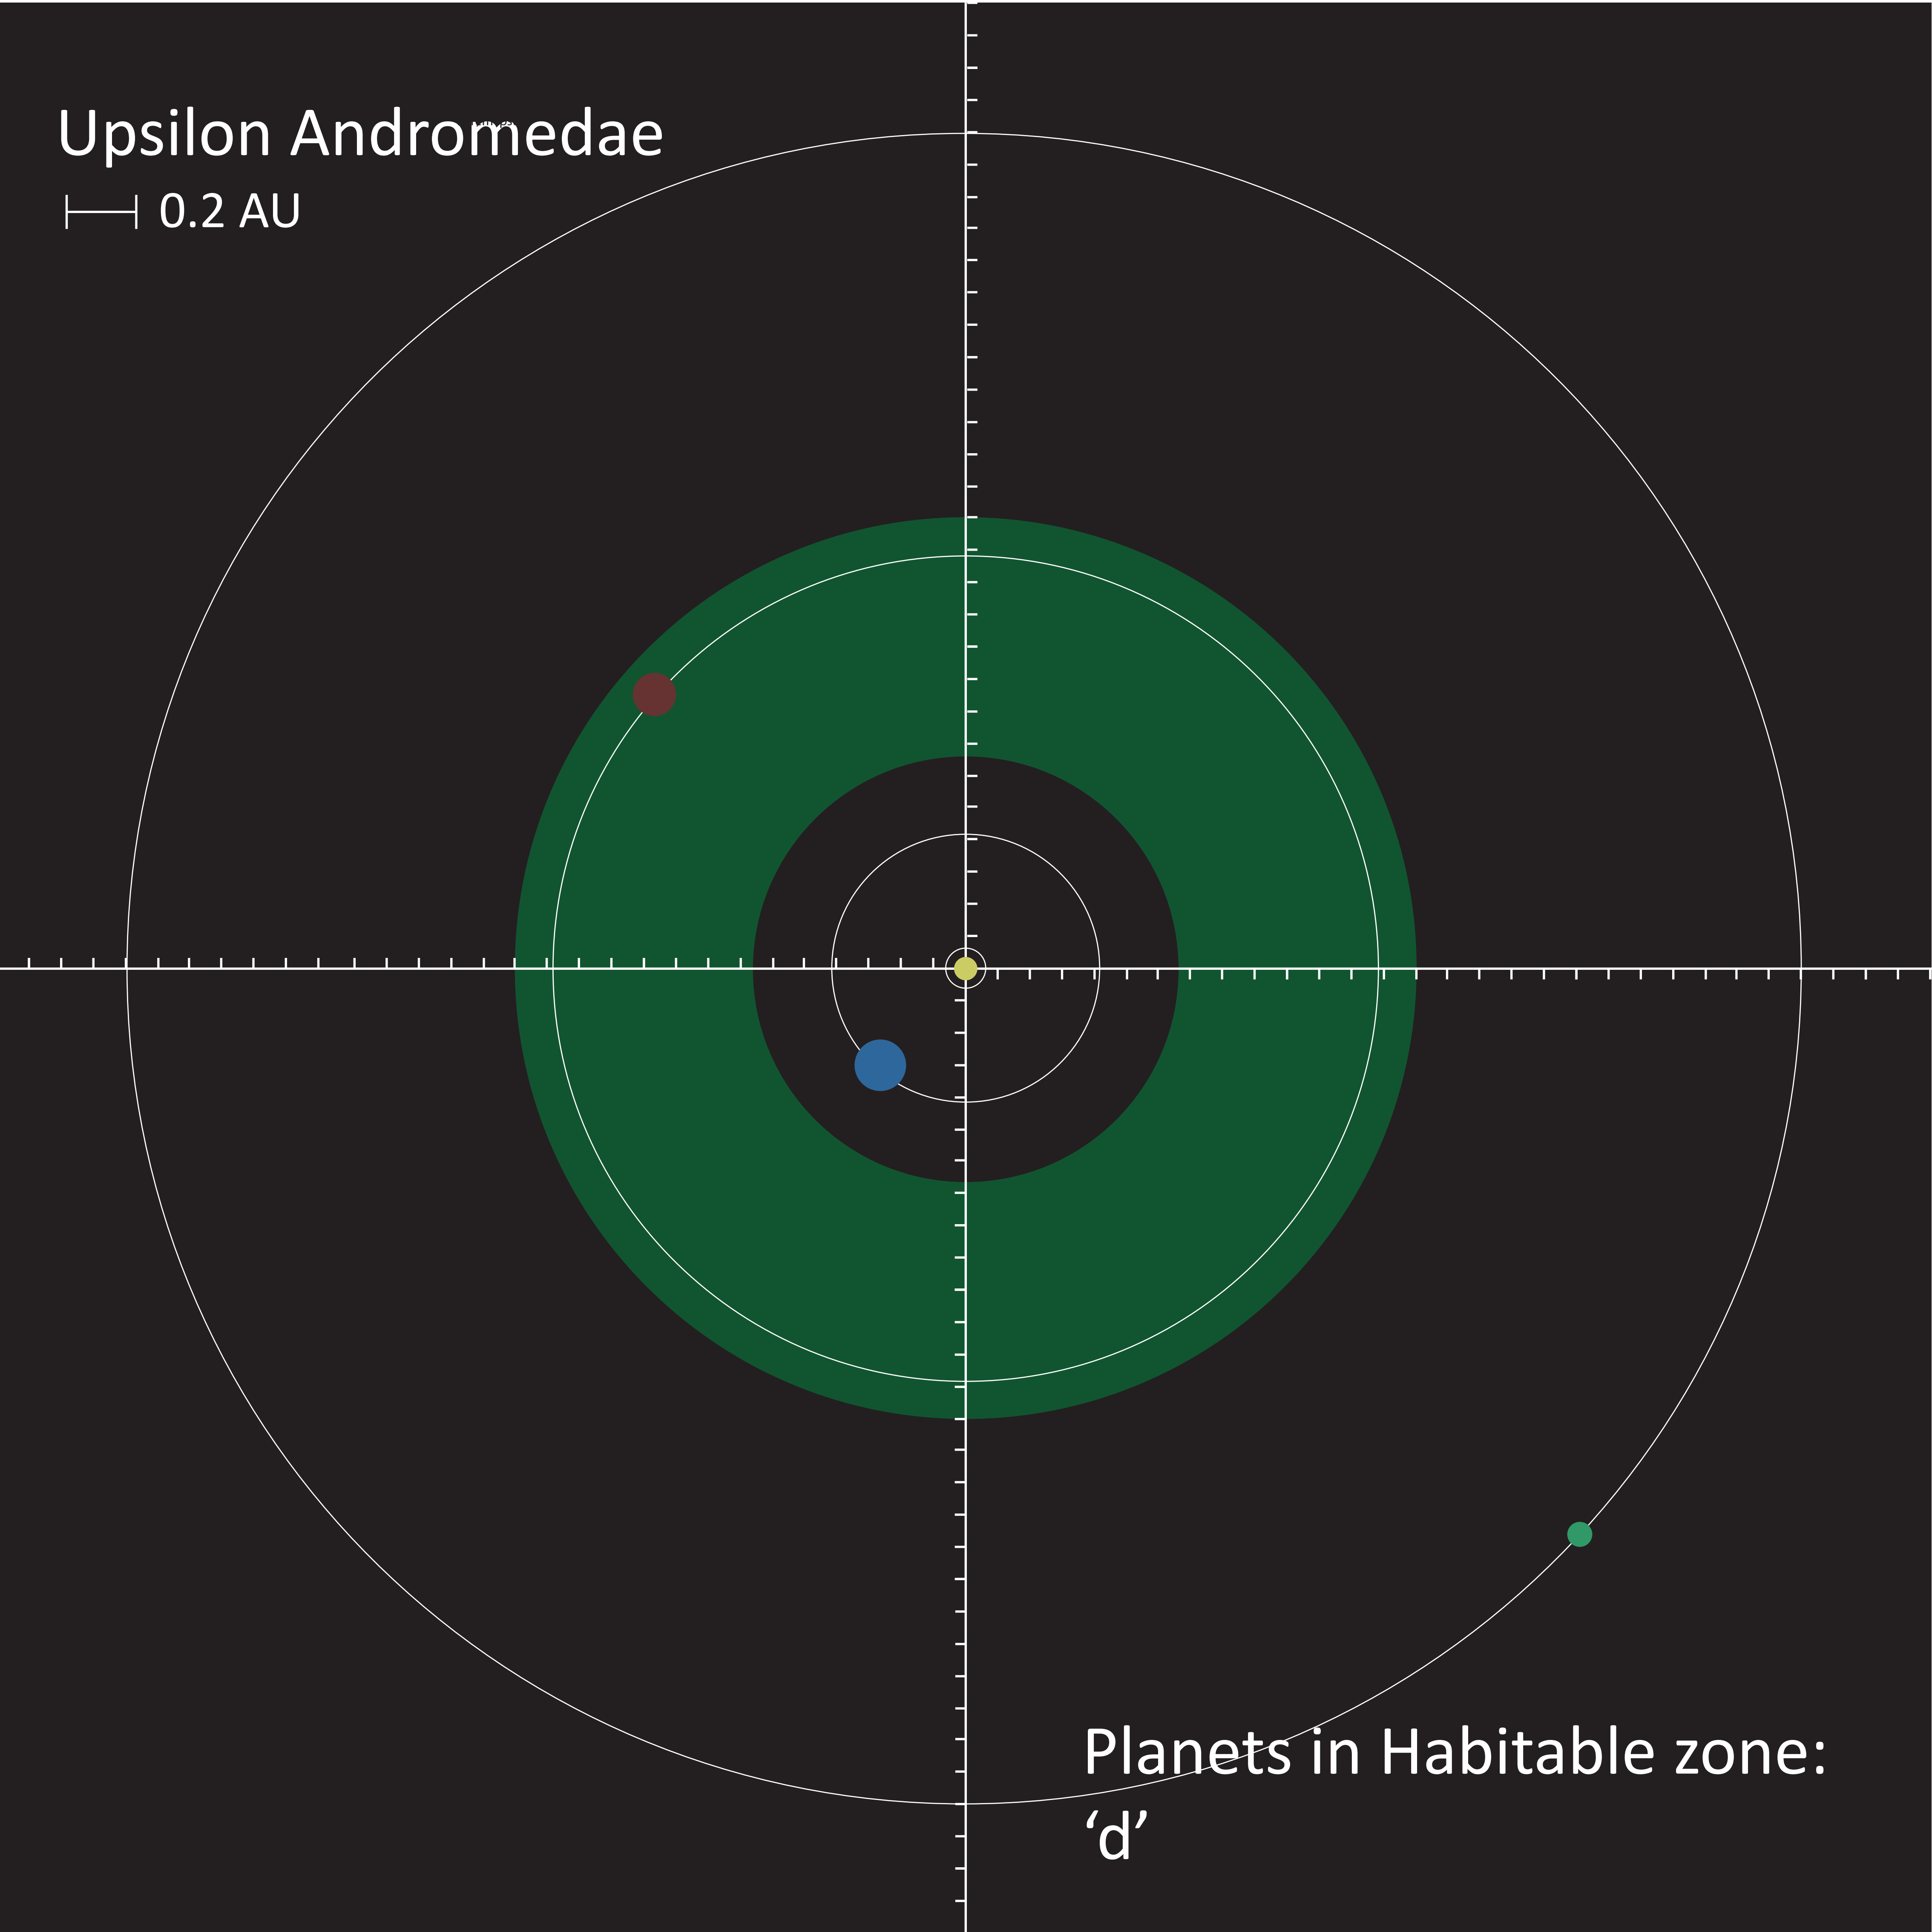

Gliese 581

┆┆ 0.01 AU

Planets in Habitable zone:  
'c' & 'g' or just 'g'

HR 8799

┆┆┆ 3 AU

Planets in Habitable zone:  
none

55 Cancri

┆┆ 0.03 AU

Planets in Habitable zone:

'f'

Kepler-62

0.015 AU

Planets in Habitable zone:  
'e'

Kepler 186

0.005 AU

Planets in Habitable zone:  
'b' 'c' 'd' & 'e'

Gliese 876

┆┆ 0.01 AU

Planets in Habitable zone:  
'c'

# Upsilon Andromedae

┆┆ 0.2 AU

Planets in Habitable zone:  
'd'