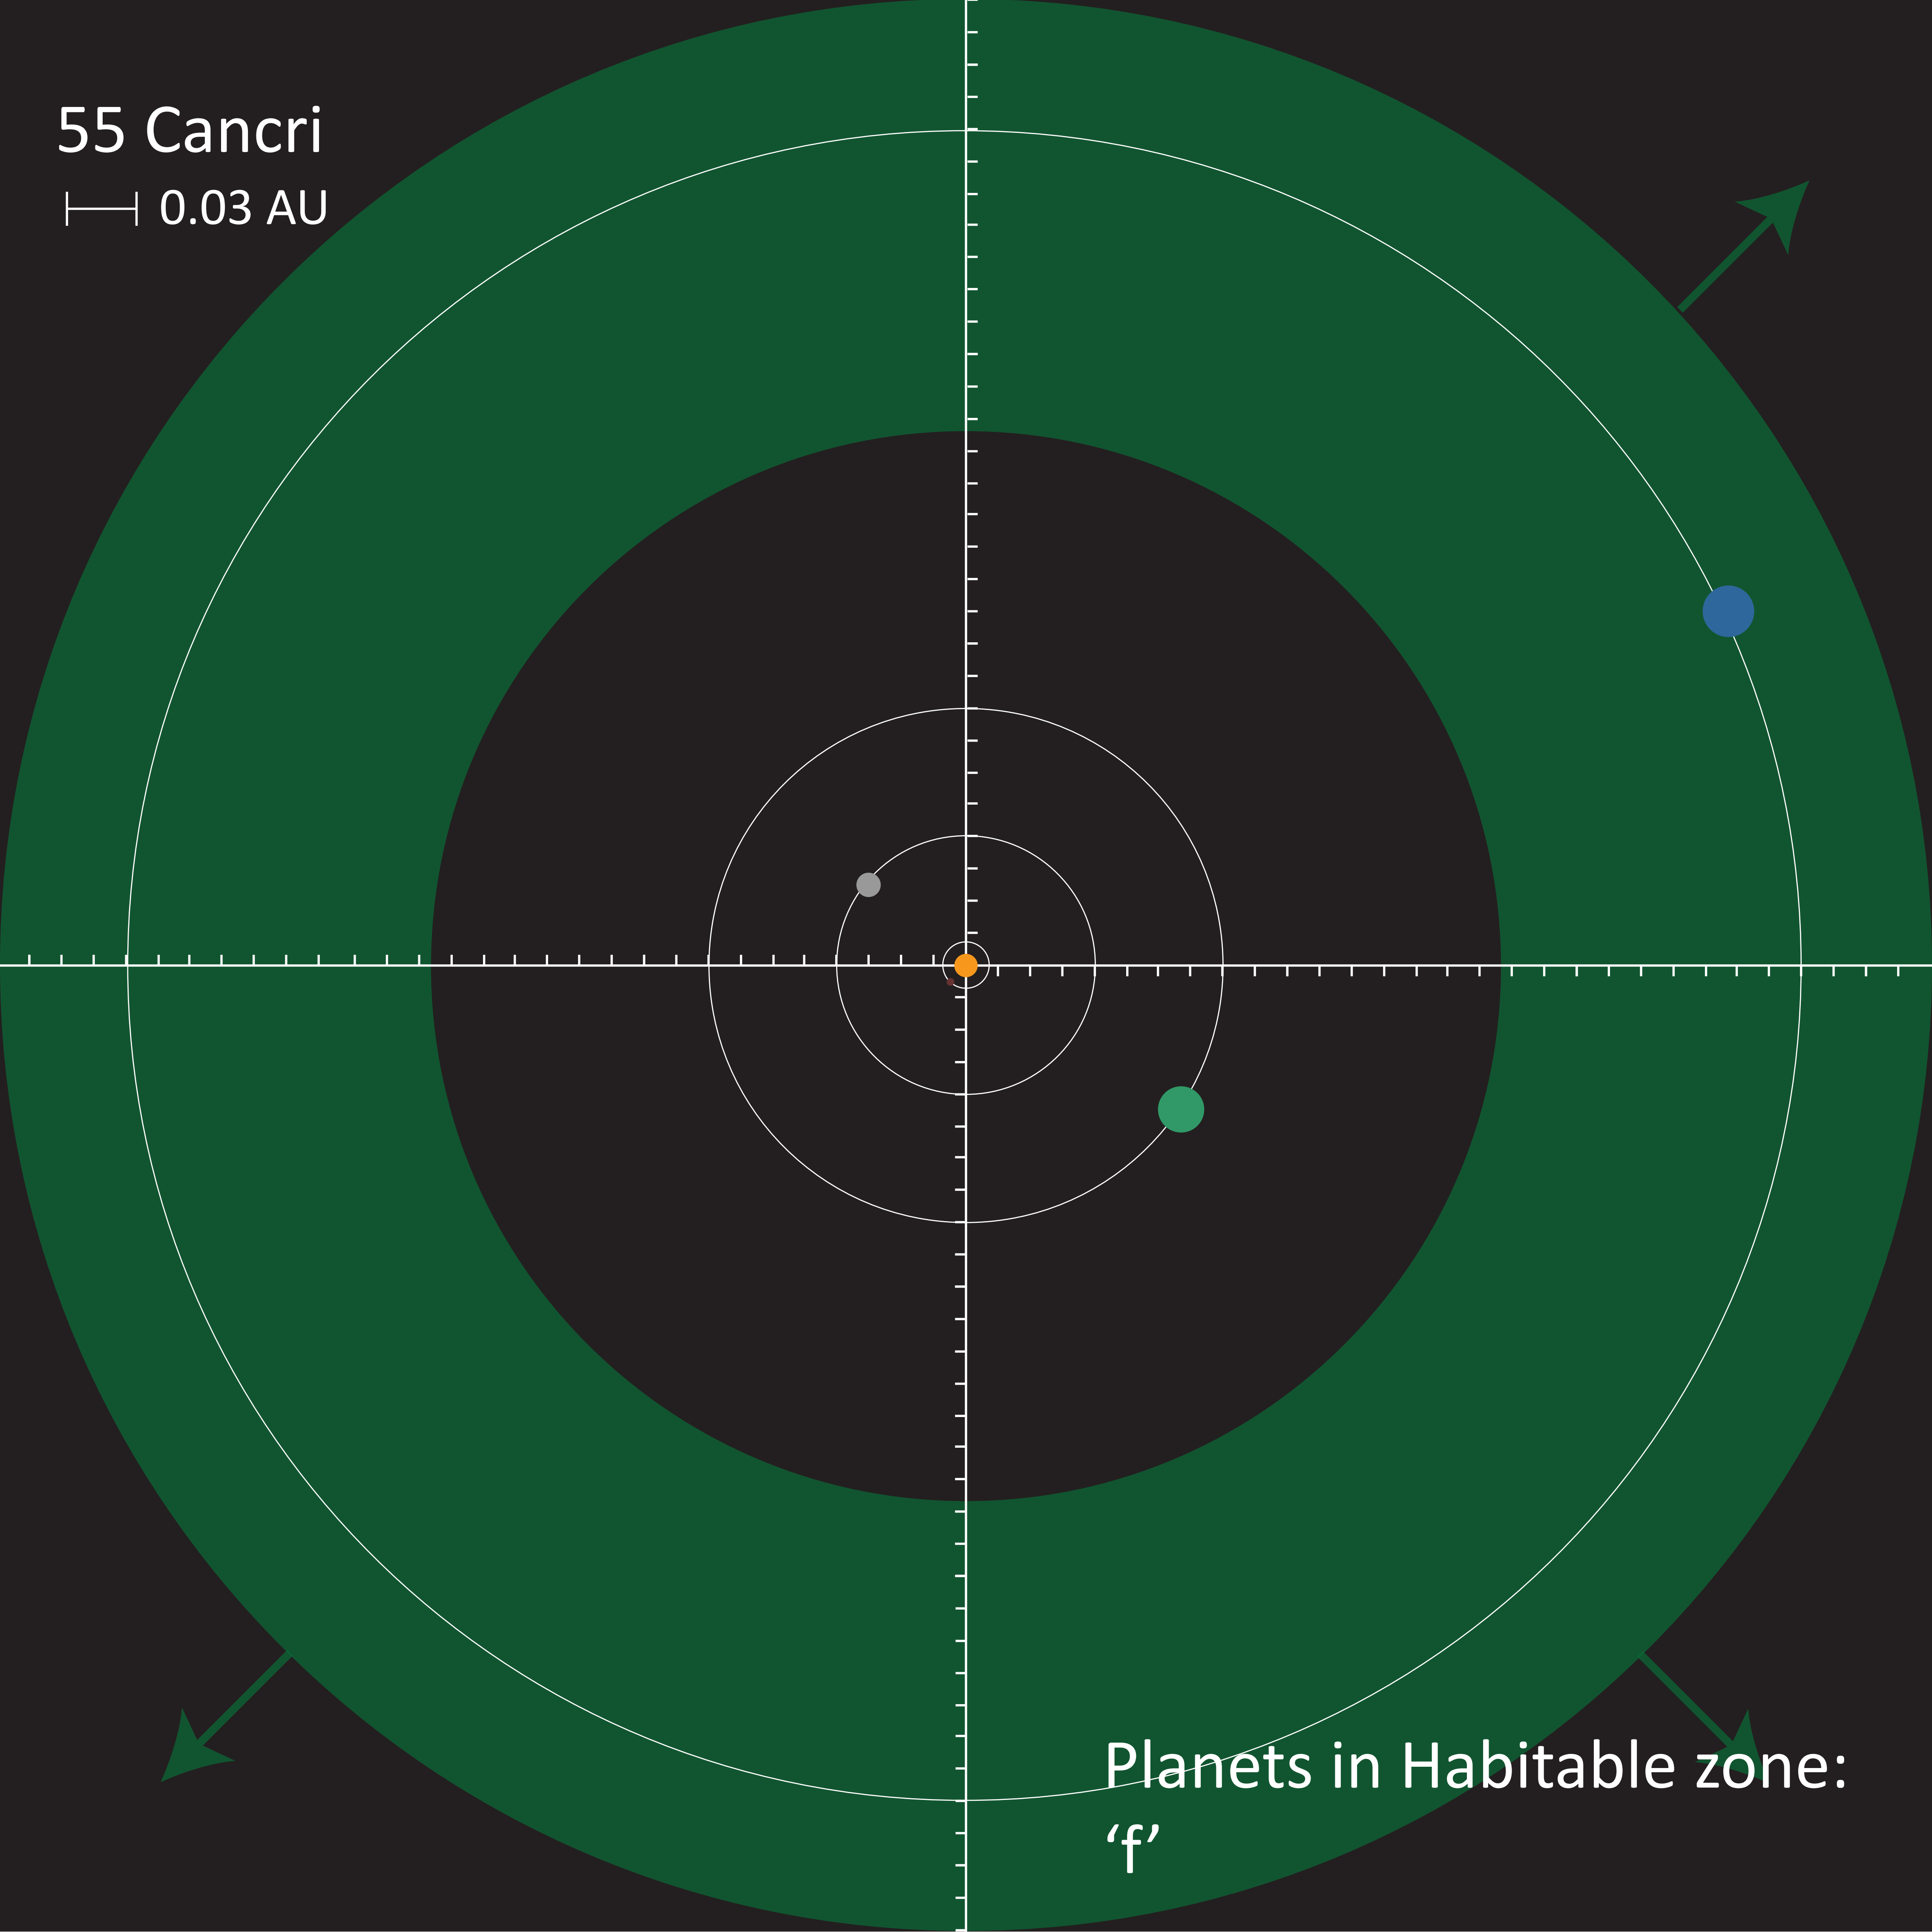

Gliese 581

┆┆ 0.01 AU

Planets in Habitable zone:  
'c' & 'g' or just 'g'

HR 8799

┆┆┆ 3 AU

Planets in Habitable zone:  
none

55 Cancri

┆┆ 0.03 AU

Planets in Habitable zone:

'f'

Kepler-62

0.015 AU

Planets in Habitable zone:  
'e'

Kepler 186

0.005 AU

Planets in Habitable zone:  
'b' 'c' 'd' & 'e'