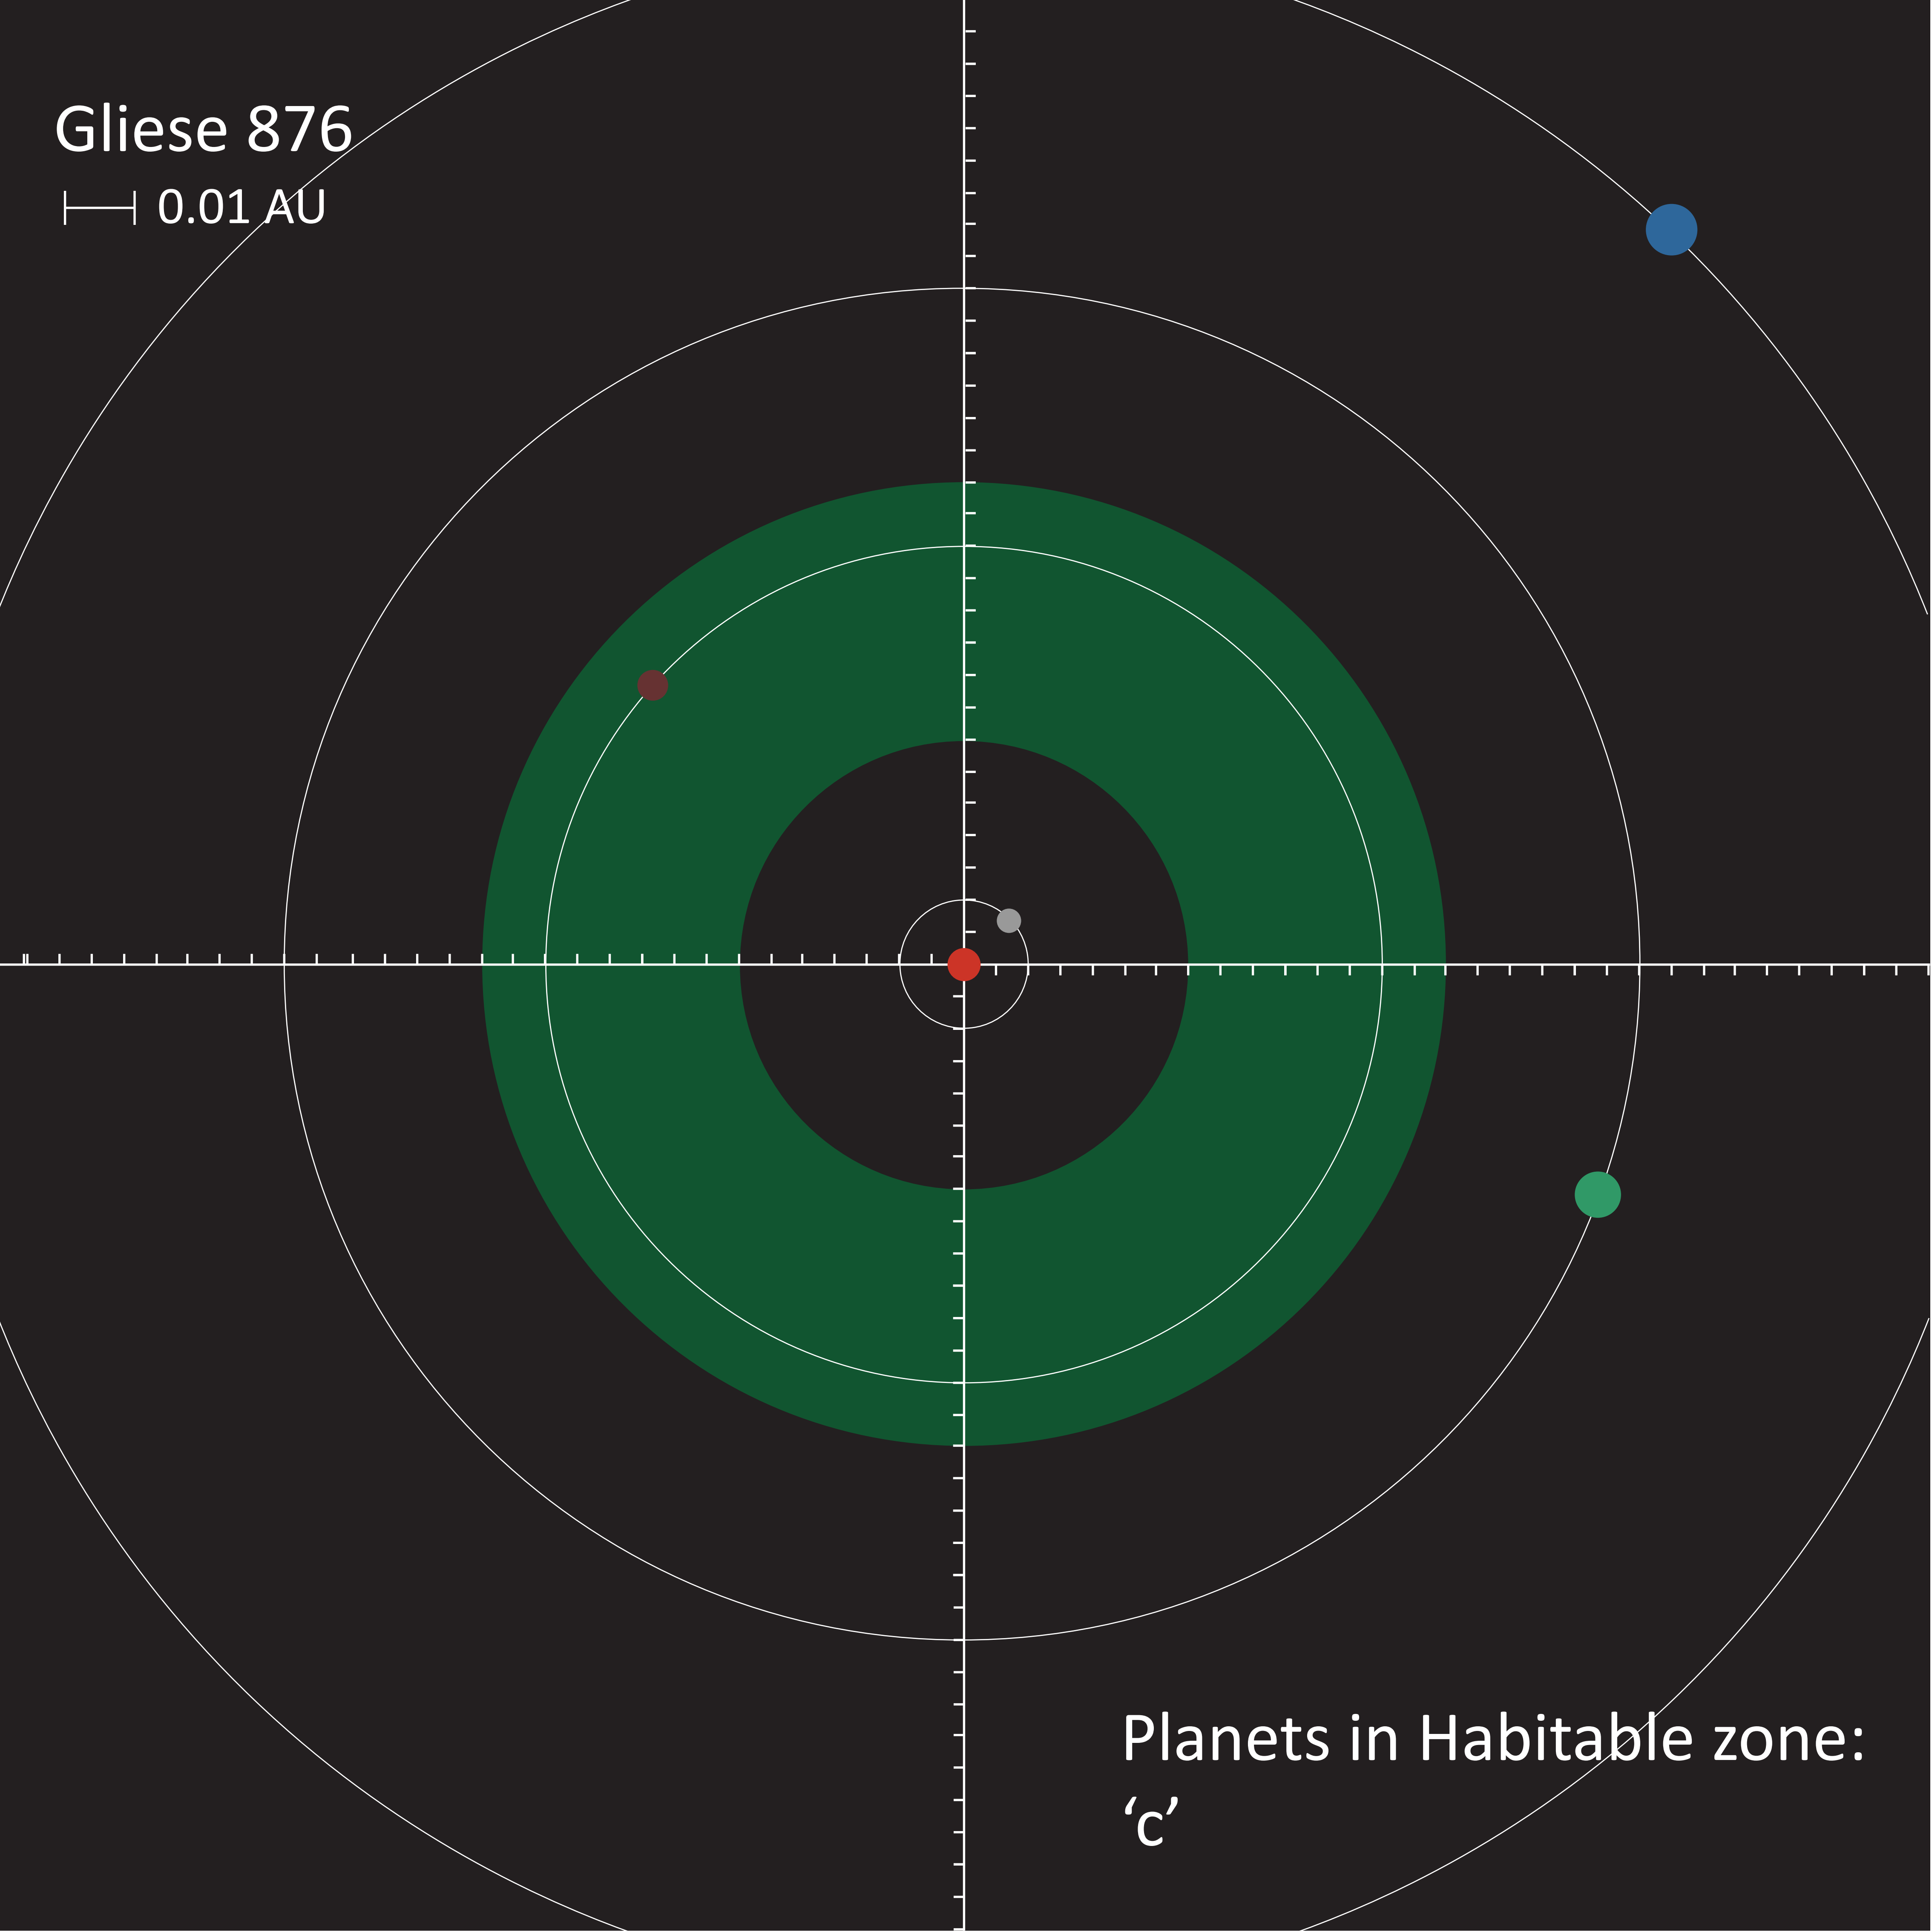

Gliese 581

┆┆ 0.01 AU

Planets in Habitable zone:  
'c' & 'g' or just 'g'

HR 8799

┆┆┆ 3 AU

Planets in Habitable zone:  
none

55 Cancri

┆┆ 0.03 AU

Planets in Habitable zone:

'f'

Kepler-62

0.015 AU

Planets in Habitable zone:  
'e'

Kepler 186

0.005 AU

Planets in Habitable zone:  
'b' 'c' 'd' & 'e'

Gliese 876

┆┆ 0.01 AU

Planets in Habitable zone:  
'c'

# Upsilon Andromedae

┆┆ 0.2 AU

Planets in Habitable zone:  
'd'